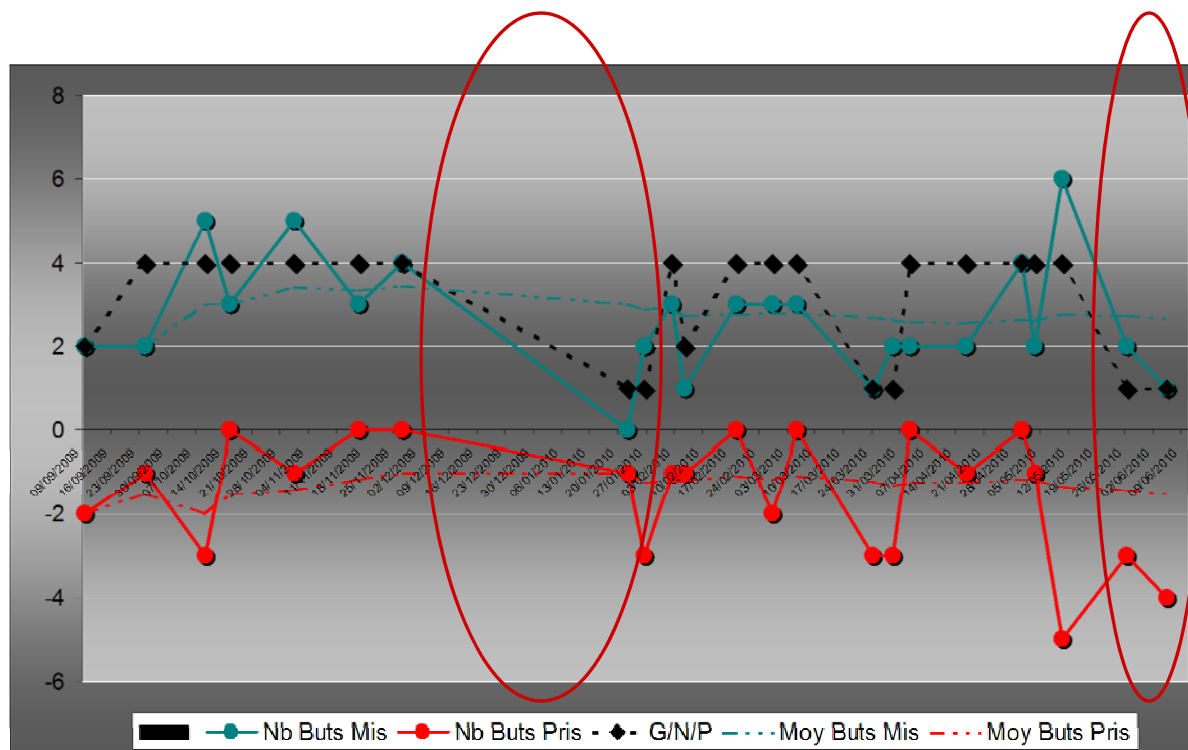

STATISTIQUES EQUIPES

Gardiens : 2 matchs sans gardien

Evolution age de l'équipe

- 30,0 ans : age moyen de l'équipe sur l'année (31,1 en 2009 - 30,6 en 2008)
- 30,2 ans : age moyen des 14 joueurs (30,6 en 2009 - 30,5 en 2008)
- 30,1 ans : age moyen de l'effectif de la II (42 joueurs) (31,4 en 2009 - 30,3 en 2008)

→ Le groupe rajeunit ...

- Evolution des buts mis et pris
- Evolution des G/N/P (Gagné, Nul, Perdu)
- Nombres moyens de buts / match
  - → 2.65 buts mis / match
  - → 1.53 buts pris / match

On a du mal à gérer

Les reprises (après coupures)

Et les finales ...