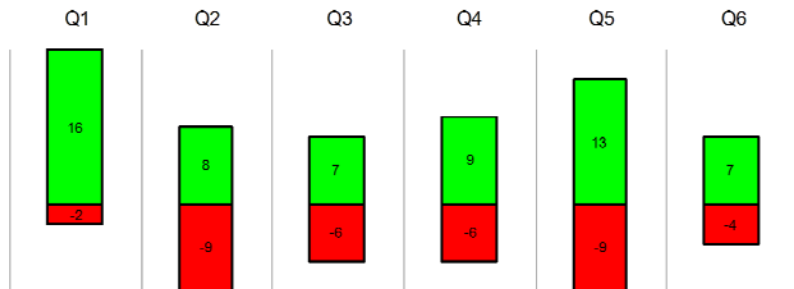

ANNEXES

Classement Buteurs

19	BUTEURS (Ch/Cp/Am)	B. (Ch/Cp)	J. (Ch/Cp)	B. (Am)
1	RABEHI Saïd	11	18	
2	GLAYROUSE Guillaume	8	11	
3	MARIN Patrice	8	11	
4	BALLARIN Romain	4	4	
5	DE ZABALA José Manuel	4	14	
6	CIPRIAN Jérôme	4 (+1)	15	
7	PALAY SI Yannick	3	3	
8	VAYSETTES Jérémÿ	3	4	
9	MARSON Benoît	3	10	
10	SEILLER Thierry	2	4	
11	LIEKE Antoine	2	8	
12	RAVERAT Guillaume	2	21	
13	CHAPON Damien	1	1	
14	TORRES Grégoÿ	1	1	
15	EL KHAÏTER Moustapha	1	6	
16	LABOUESSE Cyril	1	10	
17	BALESTIER Nicolas	1	15	
18	MASANA Frédéric	1	17	
19	MISSOUM Rachid	0	0	+1

Classement Passeurs

21	PASSEURS (Ch/Cp)	P. (Ch/Cp)	J. (Ch/Cp)
1	MARIN Patrice	12 (+1)	11
2	RABEHI Saïd	4	18
3	MARSON Benoît	3	10
4	GLAYROUSE Guillaume	3	11
5	LUCAS Fabien	3	15
6	CURTY Nicolas	3	17
7	PEYRONNE Clément	3	18
8	RAVERAT Guillaume	3	21
9	PALAY SI Yannick	2	3
10	THOCAVEN Joel	2	6
11	LIEKE Antoine	2	8
12	BALESTIER Nicolas	2	15
13	CIPRIAN Jérôme	2	15
14	BOSCHET Benjamin	2	19
15	BOUTEILLER Antony	1	1
16	M'TIR Moulay Sadek	1	2
17	EL HAMMOUMI Mohammed	1	4
18	LIBAROS Patrick	1	5
19	VIDAL Julien	1	7
20	LABOUESSE Cyril	1	10
21	MOUREMBLES Guillaume	1	14

Buts par Quart d'heure

BUTS PAR QUART D'HEURE

■ Marqués ■ Encaissés